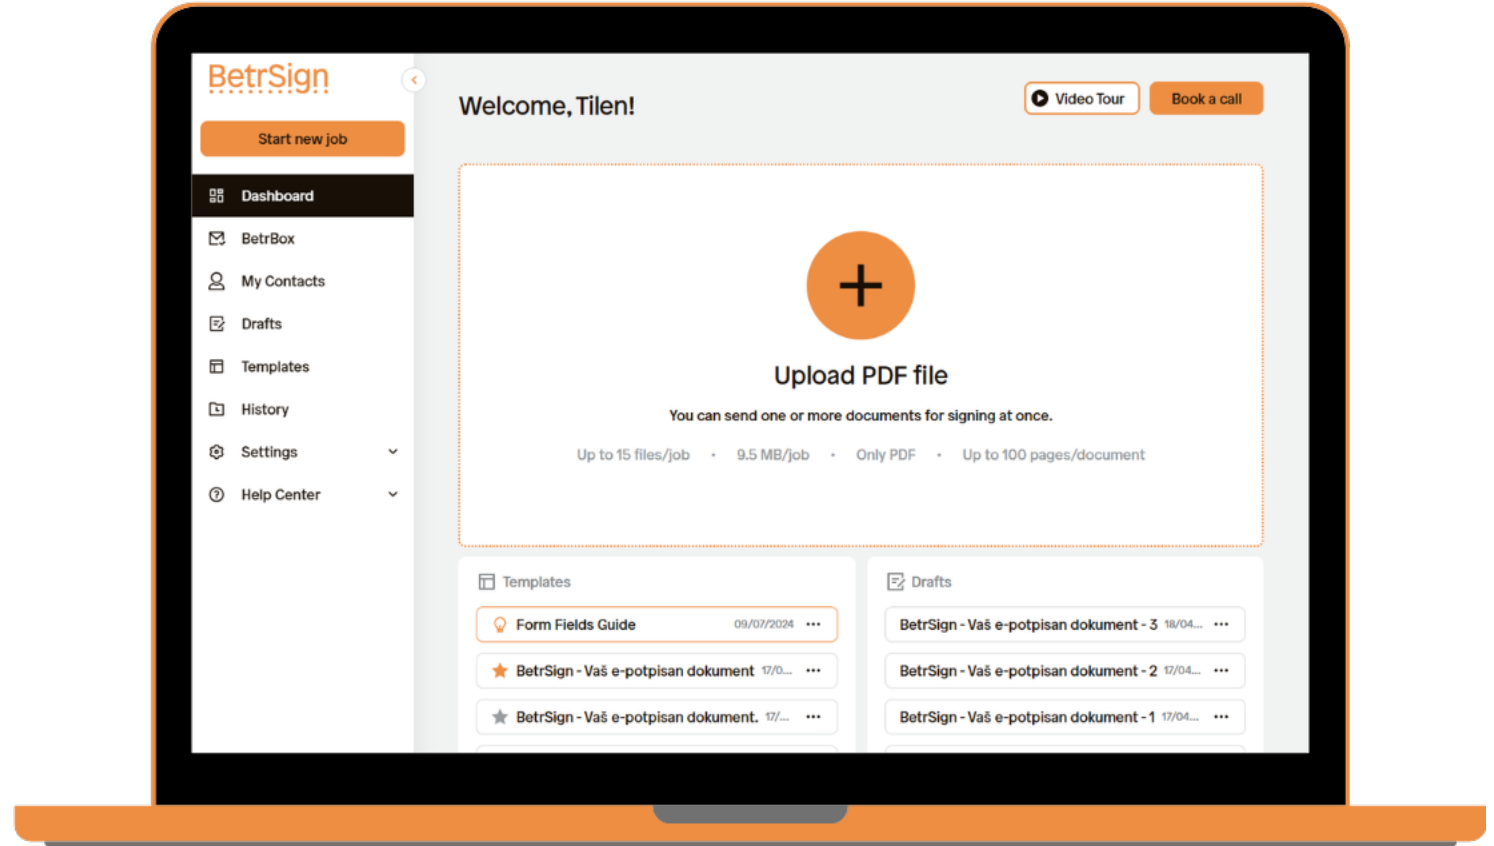

..... Fleksibilnost u izboru alata

Integracije API

..... Fleksibilnost u izboru alata

Web portal

..... Fleksibilnost u izboru alata

Word Add-in

..... Kao i načina potpisa

..... Kao i načina potpisa