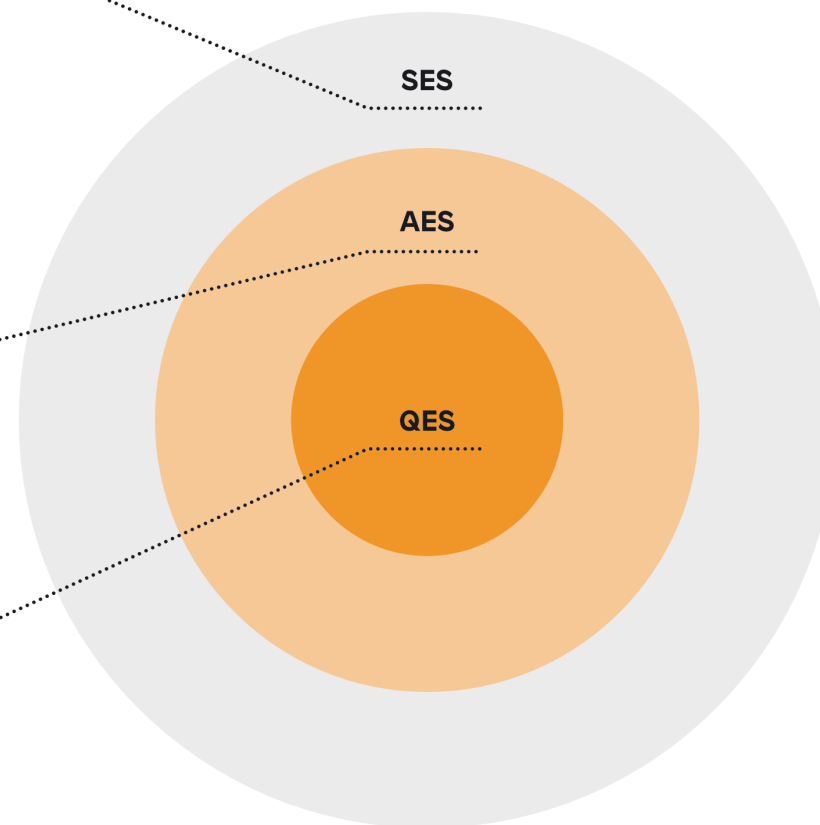

1. Jednostavan elektronski potpis (SES)

Skup podataka u elektronskom obliku koji su pridruženi ili logički povezani sa drugim (potpisanim) podacima u elektronskim obliku tako da se elektronskim potpisom potvrđuje integritet tih podataka i identitet potpisnika, kako je definisano članom 2(20) Zakonu o elektronskom dokumentu, elektronskoj identifikaciji i uslugama od poverenja u elektronskom poslovanju.

SES pruža osnovnu pravnu valjanost bez stroge verifikacije identiteta.

2. Napredan elektronski potpis (AES)

Potpis koji je na nedvosmislen način povezan sa potpisnikom. Kreiran je pomoću podataka za izradu elektronskog potpisa koje potpisnik, sa visokim stepenom pouzdanosti, koristi isključivo sam. Potpis takođe mora da obezbedi integritet potpisanih podataka, kako je određeno članom 42 Zakona.

3. Kvalifikovani elektronski potpis (QES)

Potpis koji je kreiran kvalifikovanim sredstvom za kreiranje elektronskog potpisa i koji se zasniva na kvalifikovanom sertifikatu za elektronski potpis i koji je izdat od strane pružaoca kvalifikovane usluge od poverenja u skladu sa ovim zakonom.

Prema članu 50 zakona, ima isto pravno dejstvo kao i svojeručni potpis.